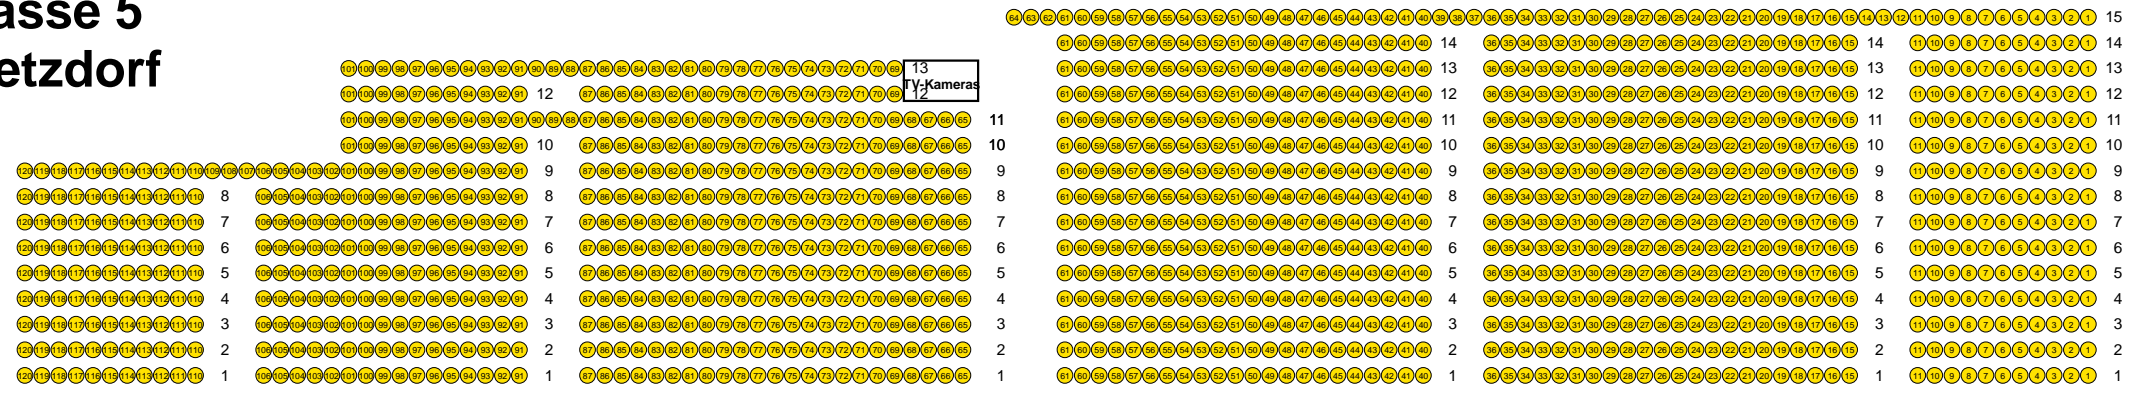

Heldenberg Wimpffen-Gasse 5 3704 Kleinwetzdorf

TRIBÜNE SÜD

TRIBÜNE OST

TRIBÜNE NORD

Rollstuhlplätze über den Veranstalter
AMI Promarketing: 02742/258060-37