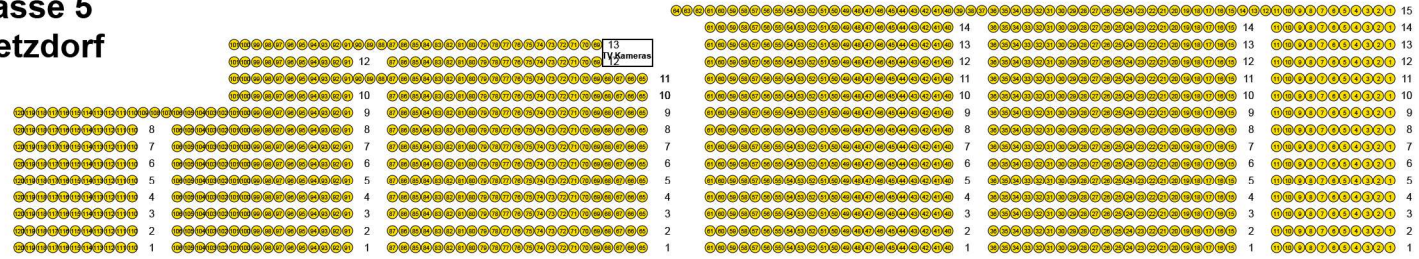

Heldenberg
Wimpffen-Gasse 5
3704 Kleinwetzdorf

TRIBÜNE SÜD

TRIBÜNE OST

TRIBÜNE NORD

Rollstuhlplätze über den Veranstalter
 AMI Promarketing: 02742/258060-37